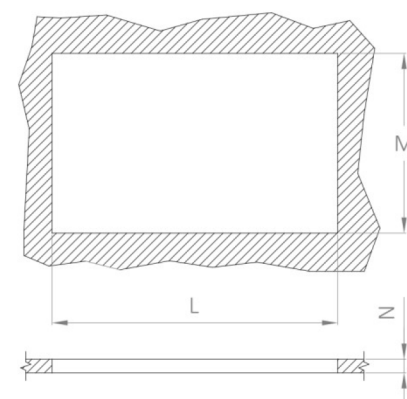

HATCH (VERSION LEFT + RIGHT)

PRZEKRÓJ B-B
SKALA 1 : 7

PRZEKRÓJ A-A
SKALA 1 : 7

Model	Overall dimensions		Leaf dimensions		Frame dimensions			Thickness		Opening dimensions		Cutout dimensions			Lock type
	A	B	C	D	E	F	G	H	I	J	K	L	M	N	
444x444	444	444	360	360	37	413	413	78	3,8	329	329	418	418	45-78	Single-point lock
444x570	444	570	360	486	37	413	539	78	3,8	329	455	418	544	45-78	Single-point lock
570x444	570	444	486	360	37	539	413	78	3,8	455	329	544	418	45-78	Single-point lock
570x766	570	766	486	682	37	539	735	78	3,8	455	651	544	740	45-78	Single-point lock
617x717	617	717	533	633	37	586	686	78	3,8	502	602	591	691	45-78	Single-point lock
717x617	717	617	633	533	37	686	586	78	3,8	602	502	691	591	45-78	Three-point lock
717x902	717	902	633	818	37	686	871	78	3,8	602	787	691	876	45-78	Three-point lock
717x1104	717	1104	633	1020	37	686	1073	78	3,8	602	989	691	1078	45-78	Three-point lock
766x570	766	570	682	486	37	735	539	78	3,8	651	455	740	544	45-78	Three-point lock
902x717	902	717	818	633	37	871	686	78	3,8	787	602	876	691	45-78	Three-point lock
1104x509	1104	509	1020	425	37	1073	478	78	3,8	989	394	1078	483	45-78	Three-point lock
1104x717	1104	717	1020	633	37	1073	686	78	3,8	989	602	1078	691	45-78	Three-point lock
1104x1276	1104	1276	1020	1192	37	1073	1245	78	3,8	989	1161	1078	1250	45-78	Three-point lock
1276x1104	1276	1104	1192	1020	37	1245	1073	78	3,8	1161	989	1250	1078	45-78	Three-point lock
1814x737	1814	737	1730	653	37	1783	706	78	3,8	1699	622	1788	711	45-78	Three-point lock
1980x737	1980	737	1896	653	37	1949	706	78	3,8	1865	622	1954	711	45-78	Three-point lock