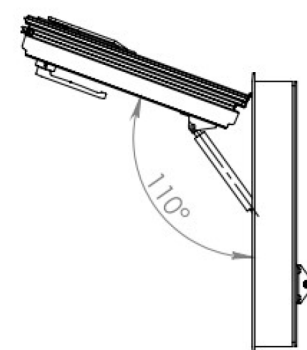

HATCH (VERSION LEFT + RIGHT)

PRZEKRÓJ B-B
SKALA 1 : 7

PRZEKRÓJ A-A
SKALA 1 : 7

Model	Overall dimensions		Leaf dimensions		Frame dimensions			Thickness		Opening dimensions		Cutout dimensions			Lock type
	A	B	C	D	E	F	G	H	I	J	K	L	M	N	
444x444	444	444	360	360	37	413	413	78	3,8	329	329	418	418	45-78	Single-point lock
444x570	444	570	360	486	37	413	539	78	3,8	329	455	418	544	45-78	Single-point lock
570x444	570	444	486	360	37	539	413	78	3,8	455	329	544	418	45-78	Single-point lock
570x766	570	766	486	682	37	539	735	78	3,8	455	651	544	740	45-78	Single-point lock
617x717	617	717	533	633	37	586	686	78	3,8	502	602	591	691	45-78	Single-point lock
717x617	717	617	633	533	37	686	586	78	3,8	602	502	691	591	45-78	Three-point lock
717x902	717	902	633	818	37	686	871	78	3,8	602	787	691	876	45-78	Three-point lock
717x1104	717	1104	633	1020	37	686	1073	78	3,8	602	989	691	1078	45-78	Three-point lock
766x570	766	570	682	486	37	735	539	78	3,8	651	455	740	544	45-78	Three-point lock
902x717	902	717	818	633	37	871	686	78	3,8	787	602	876	691	45-78	Three-point lock
1104x509	1104	509	1020	425	37	1073	478	78	3,8	989	394	1078	483	45-78	Three-point lock
1104x717	1104	717	1020	633	37	1073	686	78	3,8	989	602	1078	691	45-78	Three-point lock
1104x1276	1104	1276	1020	1192	37	1073	1245	78	3,8	989	1161	1078	1250	45-78	Three-point lock
1276x1104	1276	1104	1192	1020	37	1245	1073	78	3,8	1161	989	1250	1078	45-78	Three-point lock
1814x737	1814	737	1730	653	37	1783	706	78	3,8	1699	622	1788	711	45-78	Three-point lock
1980x737	1980	737	1896	653	37	1949	706	78	3,8	1865	622	1954	711	45-78	Three-point lock