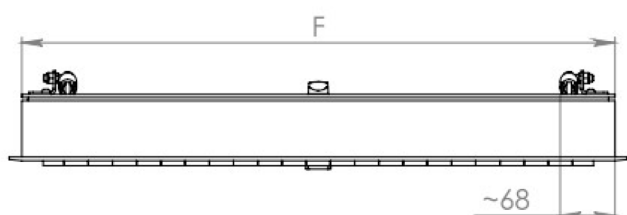

HATCH (VERSION LEFT + RIGHT)

PRZEKRÓJ B-B
SKALA 1 : 7

PRZEKRÓJ A-A
SKALA 1 : 7

Model	Overall dimensions		Leaf dimensions		Frame dimensions			Thickness		Opening dimensions		Cutout dimensions			Lock type
	A	B	C	D	E	F	G	H	I	J	K	L	M	N	
444x444	444	444	360	360	37	413	413	78	3,8	329	329	418	418	45-78	Single-point lock
444x570	444	570	360	486	37	413	539	78	3,8	329	455	418	544	45-78	Single-point lock
570x444	570	444	486	360	37	539	413	78	3,8	455	329	544	418	45-78	Single-point lock
570x766	570	766	486	682	37	539	735	78	3,8	455	651	544	740	45-78	Single-point lock
617x717	617	717	533	633	37	586	686	78	3,8	502	602	591	691	45-78	Single-point lock
717x617	717	617	633	533	37	686	586	78	3,8	602	502	691	591	45-78	Three-point lock
717x902	717	902	633	818	37	686	871	78	3,8	602	787	691	876	45-78	Three-point lock
717x1104	717	1104	633	1020	37	686	1073	78	3,8	602	989	691	1078	45-78	Three-point lock
766x570	766	570	682	486	37	735	539	78	3,8	651	455	740	544	45-78	Three-point lock
902x717	902	717	818	633	37	871	686	78	3,8	787	602	876	691	45-78	Three-point lock
1104x509	1104	509	1020	425	37	1073	478	78	3,8	989	394	1078	483	45-78	Three-point lock
1104x717	1104	717	1020	633	37	1073	686	78	3,8	989	602	1078	691	45-78	Three-point lock
1104x1276	1104	1276	1020	1192	37	1073	1245	78	3,8	989	1161	1078	1250	45-78	Three-point lock
1276x1104	1276	1104	1192	1020	37	1245	1073	78	3,8	1161	989	1250	1078	45-78	Three-point lock
1814x737	1814	737	1730	653	37	1783	706	78	3,8	1699	622	1788	711	45-78	Three-point lock
1980x737	1980	737	1896	653	37	1949	706	78	3,8	1865	622	1954	711	45-78	Three-point lock