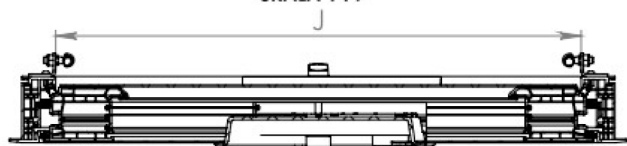

HATCH (VERSION LEFT + RIGHT)

PRZEKRÓJ B-B
SKALA 1 : 7

PRZEKRÓJ A-A
SKALA 1 : 7

Model	Overall dimensions		Leaf dimensions		Frame dimensions			Thickness		Opening dimensions		Cutout dimensions			Lock type
	A	B	C	D	E	F	G	H	I	J	K	L	M	N	
444x444	444	444	360	360	37	413	413	78	3,8	329	329	418	418	45-78	Single-point lock
444x570	444	570	360	486	37	413	539	78	3,8	329	455	418	544	45-78	Single-point lock
570x444	570	444	486	360	37	539	413	78	3,8	455	329	544	418	45-78	Single-point lock
570x766	570	766	486	682	37	539	735	78	3,8	455	651	544	740	45-78	Single-point lock
617x717	617	717	533	633	37	586	686	78	3,8	502	602	591	691	45-78	Single-point lock
717x617	717	617	633	533	37	686	586	78	3,8	602	502	691	591	45-78	Three-point lock
717x902	717	902	633	818	37	686	871	78	3,8	602	787	691	876	45-78	Three-point lock
717x1104	717	1104	633	1020	37	686	1073	78	3,8	602	989	691	1078	45-78	Three-point lock
766x570	766	570	682	486	37	735	539	78	3,8	651	455	740	544	45-78	Three-point lock
902x717	902	717	818	633	37	871	686	78	3,8	787	602	876	691	45-78	Three-point lock
1104x509	1104	509	1020	425	37	1073	478	78	3,8	989	394	1078	483	45-78	Three-point lock
1104x717	1104	717	1020	633	37	1073	686	78	3,8	989	602	1078	691	45-78	Three-point lock
1104x1276	1104	1276	1020	1192	37	1073	1245	78	3,8	989	1161	1078	1250	45-78	Three-point lock
1276x1104	1276	1104	1192	1020	37	1245	1073	78	3,8	1161	989	1250	1078	45-78	Three-point lock
1814x737	1814	737	1730	653	37	1783	706	78	3,8	1699	622	1788	711	45-78	Three-point lock
1980x737	1980	737	1896	653	37	1949	706	78	3,8	1865	622	1954	711	45-78	Three-point lock