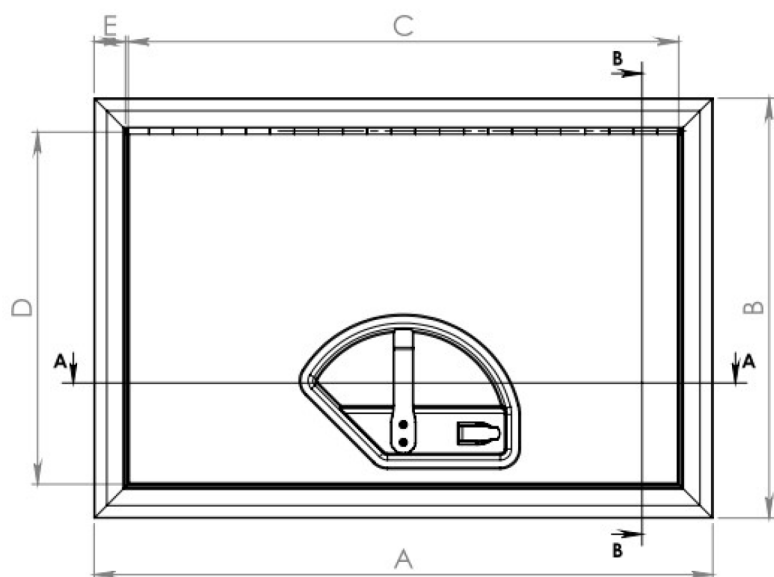

HATCH (VERSION LEFT + RIGHT)

PRZEKRÓJ B-B
SKALA 1 : 7

PRZEKRÓJ A-A
SKALA 1 : 7

Model	Overall dimensions		Leaf dimensions		Frame dimensions			Thickness		Opening dimensions		Cutout dimensions			Lock type
	A	B	C	D	E	F	G	H	I	J	K	L	M	N	
444x444	444	444	360	360	37	413	413	78	3,8	329	329	418	418	45-78	Single-point lock
444x570	444	570	360	486	37	413	539	78	3,8	329	455	418	544	45-78	Single-point lock
570x444	570	444	486	360	37	539	413	78	3,8	455	329	544	418	45-78	Single-point lock
570x766	570	766	486	682	37	539	735	78	3,8	455	651	544	740	45-78	Single-point lock
617x717	617	717	533	633	37	586	686	78	3,8	502	602	591	691	45-78	Single-point lock
717x617	717	617	633	533	37	686	586	78	3,8	602	502	691	591	45-78	Three-point lock
717x902	717	902	633	818	37	686	871	78	3,8	602	787	691	876	45-78	Three-point lock
717x1104	717	1104	633	1020	37	686	1073	78	3,8	602	989	691	1078	45-78	Three-point lock
766x570	766	570	682	486	37	735	539	78	3,8	651	455	740	544	45-78	Three-point lock
902x717	902	717	818	633	37	871	686	78	3,8	787	602	876	691	45-78	Three-point lock
1104x509	1104	509	1020	425	37	1073	478	78	3,8	989	394	1078	483	45-78	Three-point lock
1104x717	1104	717	1020	633	37	1073	686	78	3,8	989	602	1078	691	45-78	Three-point lock
1104x1276	1104	1276	1020	1192	37	1073	1245	78	3,8	989	1161	1078	1250	45-78	Three-point lock
1276x1104	1276	1104	1192	1020	37	1245	1073	78	3,8	1161	989	1250	1078	45-78	Three-point lock
1814x737	1814	737	1730	653	37	1783	706	78	3,8	1699	622	1788	711	45-78	Three-point lock
1980x737	1980	737	1896	653	37	1949	706	78	3,8	1865	622	1954	711	45-78	Three-point lock