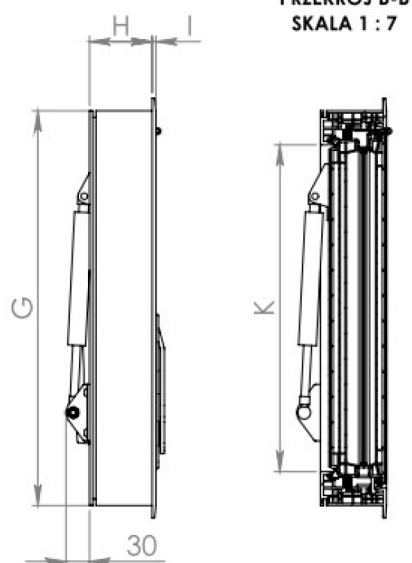

HATCH (VERSION LEFT + RIGHT)

PRZEKRÓJ B-B
SKALA 1 : 7

PRZEKRÓJ A-A
SKALA 1 : 7

Model	Overall dimensions		Leaf dimensions		Frame dimensions			Thickness		Opening dimensions		Cutout dimensions			Lock type
	A	B	C	D	E	F	G	H	I	J	K	L	M	N	
444x444	444	444	360	360	37	413	413	78	3,8	329	329	418	418	45-78	Single-point lock
444x570	444	570	360	486	37	413	539	78	3,8	329	455	418	544	45-78	Single-point lock
570x444	570	444	486	360	37	539	413	78	3,8	455	329	544	418	45-78	Single-point lock
570x766	570	766	486	682	37	539	735	78	3,8	455	651	544	740	45-78	Single-point lock
617x717	617	717	533	633	37	586	686	78	3,8	502	602	591	691	45-78	Single-point lock
717x617	717	617	633	533	37	686	586	78	3,8	602	502	691	591	45-78	Three-point lock
717x902	717	902	633	818	37	686	871	78	3,8	602	787	691	876	45-78	Three-point lock
717x1104	717	1104	633	1020	37	686	1073	78	3,8	602	989	691	1078	45-78	Three-point lock
766x570	766	570	682	486	37	735	539	78	3,8	651	455	740	544	45-78	Three-point lock
902x717	902	717	818	633	37	871	686	78	3,8	787	602	876	691	45-78	Three-point lock
1104x509	1104	509	1020	425	37	1073	478	78	3,8	989	394	1078	483	45-78	Three-point lock
1104x717	1104	717	1020	633	37	1073	686	78	3,8	989	602	1078	691	45-78	Three-point lock
1104x1276	1104	1276	1020	1192	37	1073	1245	78	3,8	989	1161	1078	1250	45-78	Three-point lock
1276x1104	1276	1104	1192	1020	37	1245	1073	78	3,8	1161	989	1250	1078	45-78	Three-point lock
1814x737	1814	737	1730	653	37	1783	706	78	3,8	1699	622	1788	711	45-78	Three-point lock
1980x737	1980	737	1896	653	37	1949	706	78	3,8	1865	622	1954	711	45-78	Three-point lock