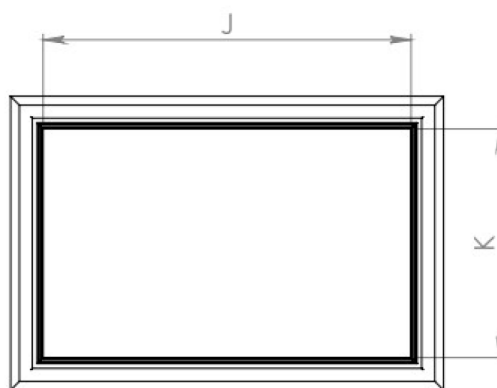

HATCH (VERSION LEFT + RIGHT)

PRZEKRÓJ B-B
SKALA 1 : 7

PRZEKRÓJ A-A
SKALA 1 : 7

Model	Overall dimensions		Leaf dimensions		Frame dimensions			Thickness		Opening dimensions		Cutout dimensions			Lock type
	A	B	C	D	E	F	G	H	I	J	K	L	M	N	
444x444	444	444	360	360	37	413	413	78	3,8	329	329	418	418	45-78	Single-point lock
444x570	444	570	360	486	37	413	539	78	3,8	329	455	418	544	45-78	Single-point lock
570x444	570	444	486	360	37	539	413	78	3,8	455	329	544	418	45-78	Single-point lock
570x766	570	766	486	682	37	539	735	78	3,8	455	651	544	740	45-78	Single-point lock
617x717	617	717	533	633	37	586	686	78	3,8	502	602	591	691	45-78	Single-point lock
717x617	717	617	633	533	37	686	586	78	3,8	602	502	691	591	45-78	Three-point lock
717x902	717	902	633	818	37	686	871	78	3,8	602	787	691	876	45-78	Three-point lock
717x1104	717	1104	633	1020	37	686	1073	78	3,8	602	989	691	1078	45-78	Three-point lock
766x570	766	570	682	486	37	735	539	78	3,8	651	455	740	544	45-78	Three-point lock
902x717	902	717	818	633	37	871	686	78	3,8	787	602	876	691	45-78	Three-point lock
1104x509	1104	509	1020	425	37	1073	478	78	3,8	989	394	1078	483	45-78	Three-point lock
1104x717	1104	717	1020	633	37	1073	686	78	3,8	989	602	1078	691	45-78	Three-point lock
1104x1276	1104	1276	1020	1192	37	1073	1245	78	3,8	989	1161	1078	1250	45-78	Three-point lock
1276x1104	1276	1104	1192	1020	37	1245	1073	78	3,8	1161	989	1250	1078	45-78	Three-point lock
1814x737	1814	737	1730	653	37	1783	706	78	3,8	1699	622	1788	711	45-78	Three-point lock
1980x737	1980	737	1896	653	37	1949	706	78	3,8	1865	622	1954	711	45-78	Three-point lock