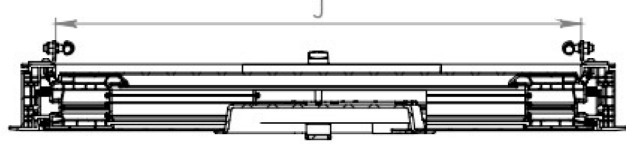

HATCH (VERSION LEFT + RIGHT)

**PRZEKRÓJ A-A
SKALA 1 : 7**

**PRZEKRÓJ B-B
SKALA 1 : 7**