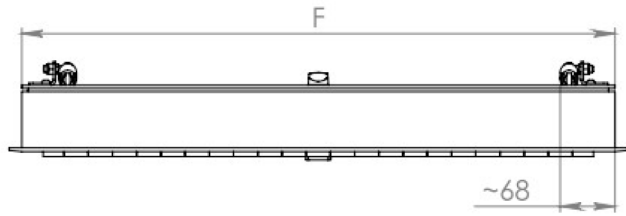

HATCH (VERSION LEFT + RIGHT)

**PRZEKRÓJ A-A
SKALA 1 : 7**

**PRZEKRÓJ B-B
SKALA 1 : 7**